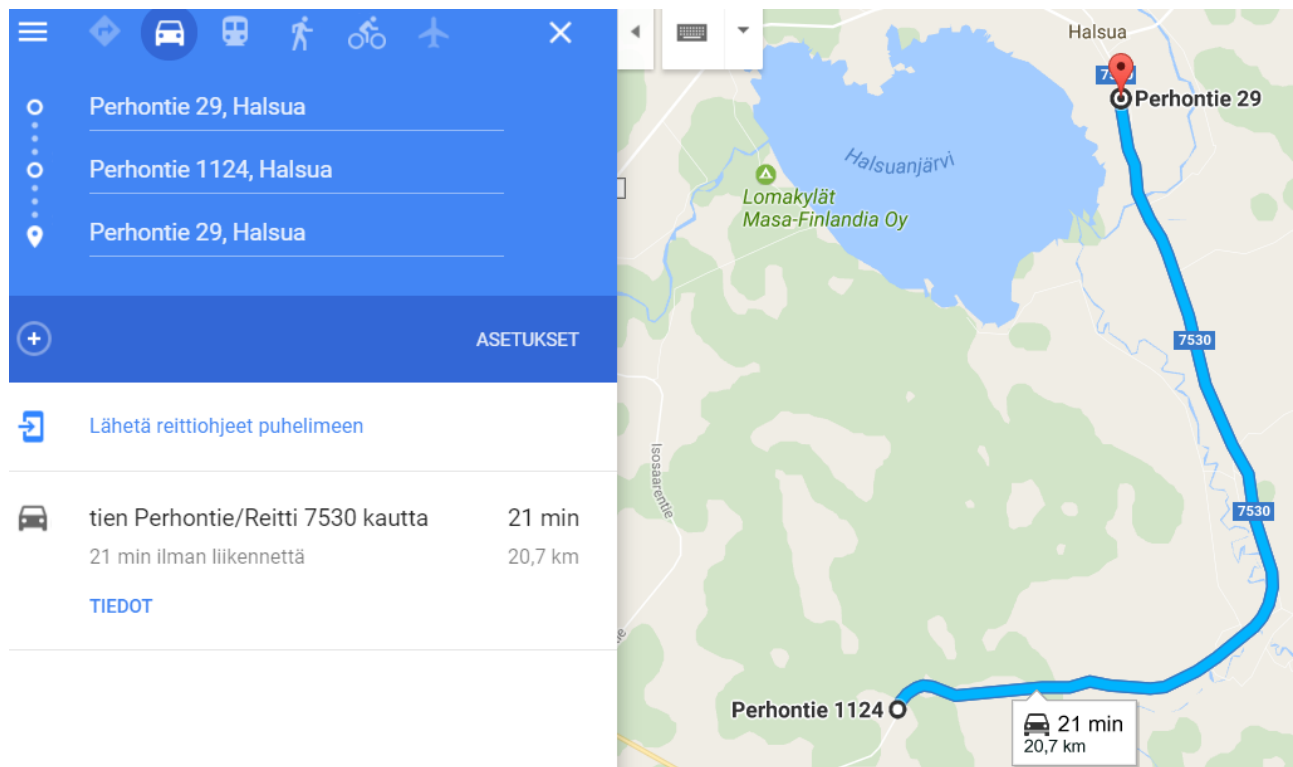

Halsuan koulukuljetusreitit 2019-2020

Reitti 1: Kanala Harjunpääntie 41 - Marjusaari - Perhontie 29

Kanasen reitti alkaa Harjunpääntieltä Marjusaaren läpi Perhontie 29:ään.

Reitti 2: Ylikylä Perhontie 1124 - Perhontie 29

Reitti 3: Ei Lukuvuonna 2019-2020

Reitti 4: Nurmela Venetjärventie 254 - Meriläinen - Perhontie 29

The screenshot shows a navigation application interface. On the left, a blue menu is open, displaying transport mode icons (car, bus, walking, bicycle, airplane) and a list of waypoints: Perhontie 29, Halsua; Venetjärventie 254, Halsua; Meriläinen; and Perhontie 29, Halsua. Below the menu, there is an option to 'Lähetä reittiohjeet puhelimeen' and a summary table for the car route.

	tien Venetjärventie kautta	23 min
	23 min ilman liikennettä	13,4 km

The map on the right shows the route in blue, starting at Venetjärventie 254 and ending at Perhontie 29. A callout box indicates a 23-minute drive for 13.4 km. The map includes labels for Halsuanjärvi, Lomakvlät, Halsua, and Köyhäjoentie. Road numbers 751 and 7511 are also visible.