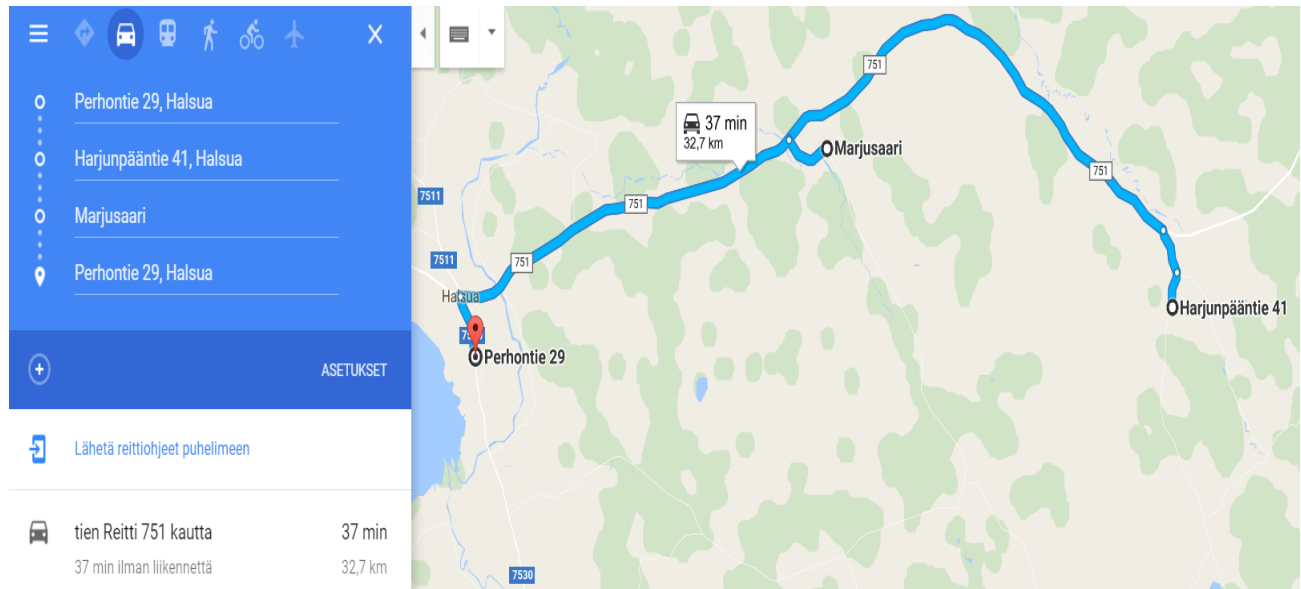

Halsuan koulukuljetusreitit 2019-2020

Reitti 1: Kanala Harjunpääntie 41 - Marjusaari - Perhontie 29

Kanasen reitti alkaa Harjunpääntieltä Marjusaaren läpi Perhontie 29:ään.

Reitti 2: Ylikylä Perhontie 1124 - Perhontie 29

Reitti 3: Ei Lukuvuonna 2019-2020

Reitti 4: Nurmela Venetjärventie 254 - Meriläinen - Perhontie 29

The screenshot shows a navigation application interface. On the left, a blue menu is open, displaying transport mode icons (car, bus, walking, bicycle, airplane) and a list of waypoints: Perhontie 29, Halsua; Venetjärventie 254, Halsua; Meriläinen; and Perhontie 29, Halsua. Below the menu, there is an option to 'Lähetä reittiohjeet puhelimeen' and a summary table for the car route.

	tien Venetjärventie kautta	23 min
	23 min ilman liikennettä	13,4 km

The map on the right shows the route in blue, starting at Venetjärventie 254 and ending at Perhontie 29. A callout box indicates a 23-minute drive for 13.4 km. The map includes labels for Halsuanjärvi, Lomakvlät, Halsua, and Köyhäjoentie. Road numbers 751 and 7511 are also visible.